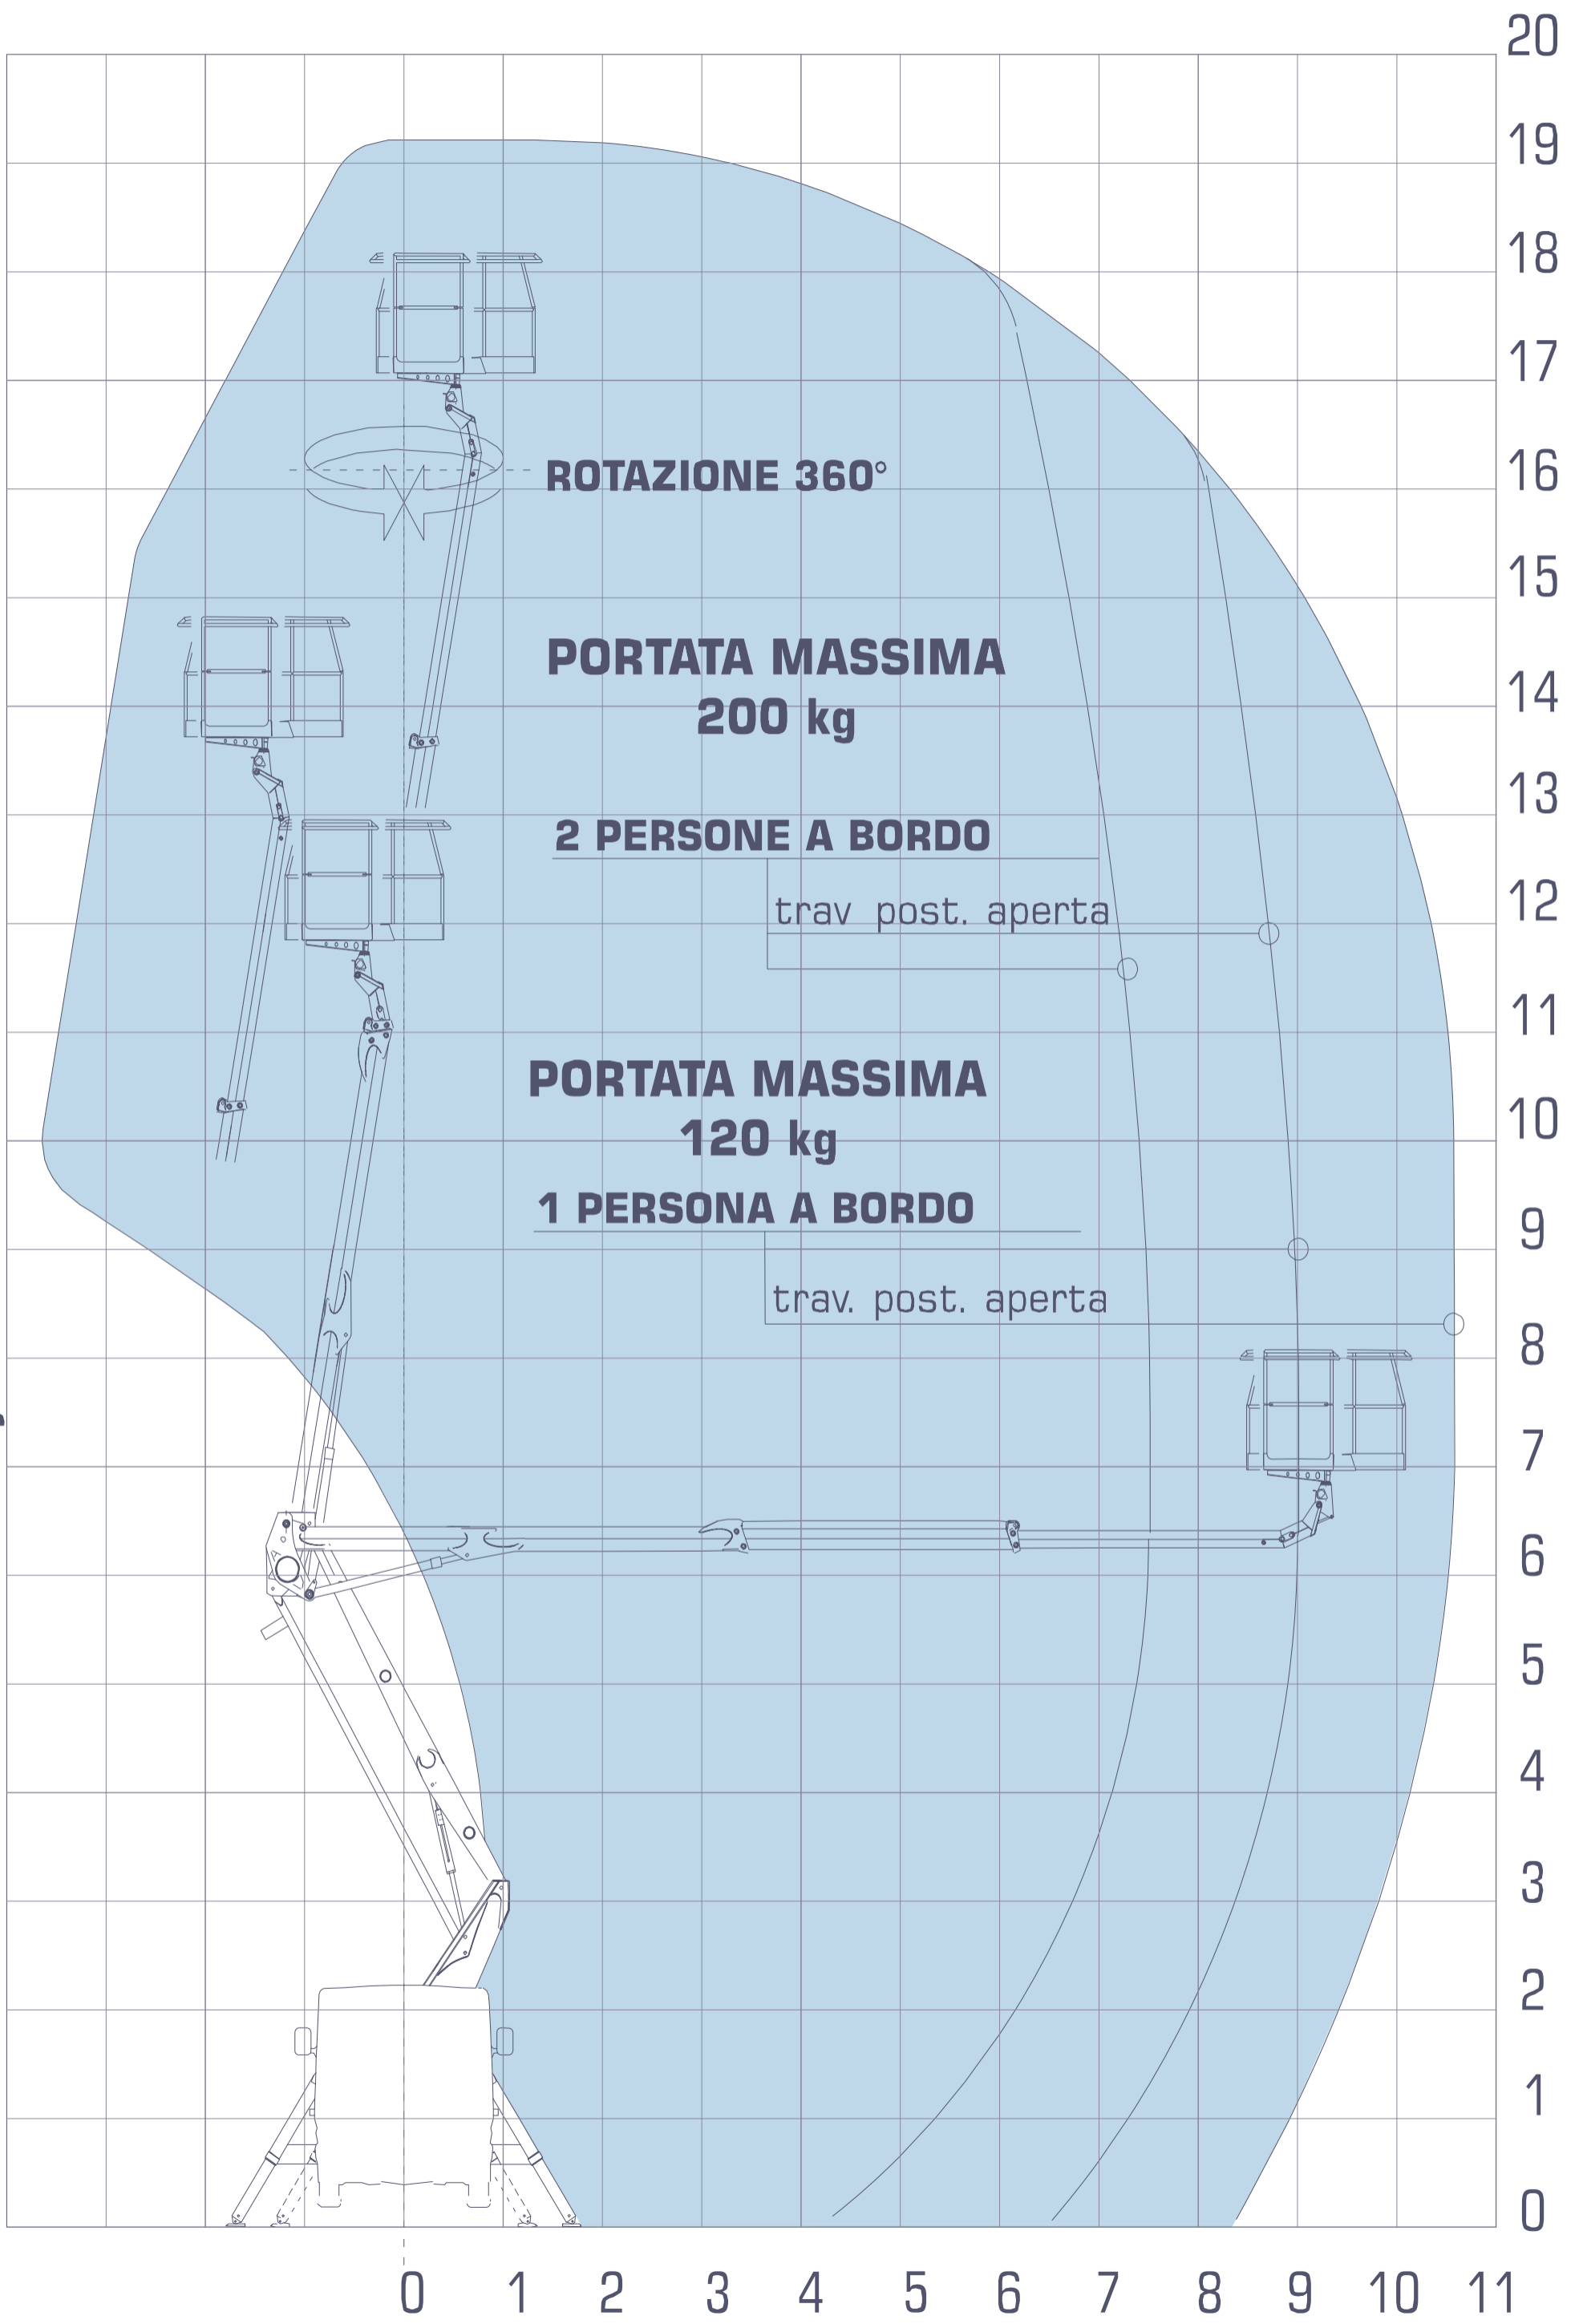

**Area di lavoro SNAKE 1911 City**

2980

1900